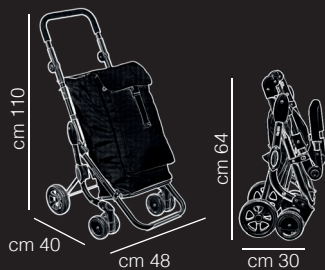

Shopping trolley extremely lightweight, thanks to the aluminium frame, it moves without any effort on tired wheels and it can be easily closed and placed anywhere.
The spacious bag has a removable and washable inside.
The anti-slip handle provides a firm and comfortable grip.
A large pocket allows to store any object such as cell phones and glasses.

red

grey

Maneggevole e leggero

Super compatto

Sacca spesa capiente (46 lt.)

Tessuto impermeabile

Handy and lightweight

Super compact

Large shopping bag (46 lt.)

Water-proof

GO UP

Carrello spesa lavabile con telaio leggero e robusto in alluminio. Dotato di borsa con capienza 38 litri e tasca termica. Ha maniglione regolabile in materiale antiscivolo, ruote anteriori piroettanti e catarifrangenti laterali. Si traina facilmente anche in presenza di gradini.

Maneggevole e leggero

Chiudibile

Manico regolabile

Sacca spesa capiente (38 lt.)

Borsa termica (6 lt.)

Catarifrangenti laterali

Ruote anteriori piroettanti

Si traina anche sui gradini