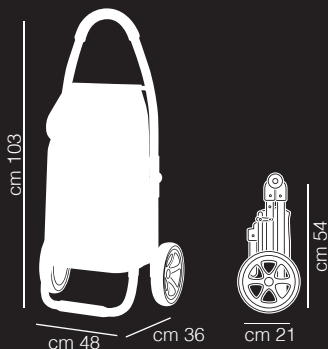

Capiente (capienza 30 lt.)

Foldable

Lightweight

Large shopping bag
(capacity 30 lt.)

GO SHOP

Carrello spesa estremamente leggero grazie alla struttura in alluminio. Ha ruote gommata e può essere agevolmente chiuso e riposto ovunque. La capiente borsa ha un interno amovibile e lavabile. L'impugnatura in materiale antiscivolo fornisce una presa sicura e confortevole. Ha anche una funzionale tasca che permette di riporre oggetti come cellulare e occhiali.

Shopping trolley extremely lightweight, thanks to the aluminium frame, it moves without any effort on tired wheels and it can be easily closed and placed anywhere.
The spacious bag has a removable and washable inside.
The anti-slip handle provides a firm and comfortable grip.
A large pocket allows to store any object such as cell phones and glasses.

red

grey

Maneggevole e leggero

Super compatto

Sacca spesa capiente (46 lt.)

Tessuto impermeabile

Handy and lightweight

Super compact