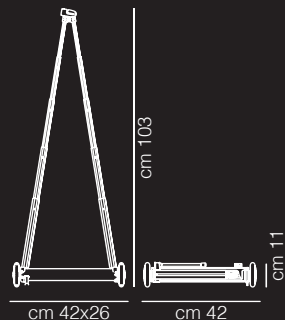

GOOD BUY

Carrello con struttura telescopica in alluminio facilmente chiudibile e trasportabile nella sua custodia. Capiente borsa asportabile comoda da utilizzare anche senza telaio.

Foldable trolley with telescopic aluminium frame, quick to fold and carry in its case. Spacious bag easy to remove and use also without the frame.

designed by Vincenzo Aloni